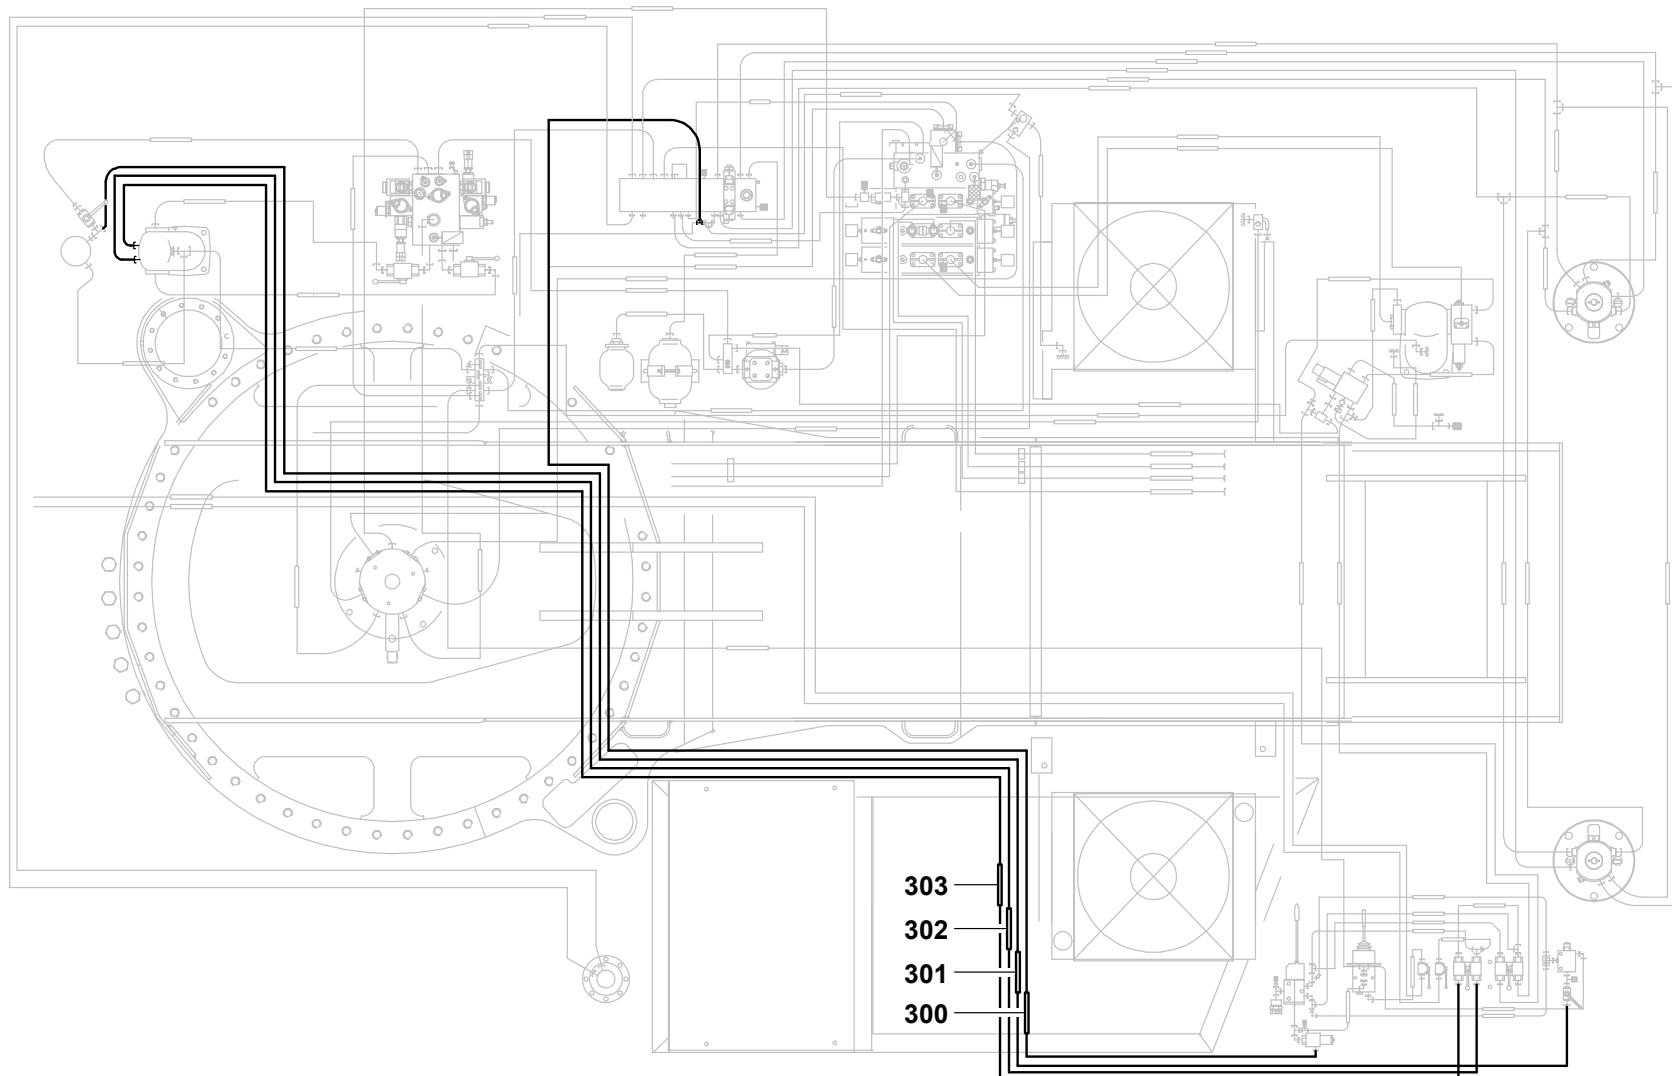

GROVESCHLAUCHLEITUNGEN NOTBETRIEB OW
HOSES, EMERGENCY MODE SUPERSTRUCTUREBILDTAFFEL
PICTORIAL DISPLAY**GMK 3050**
BE 740
G 789

04.13

3089131-ETL #

1/1

3089131-0-BL01-0413-3050